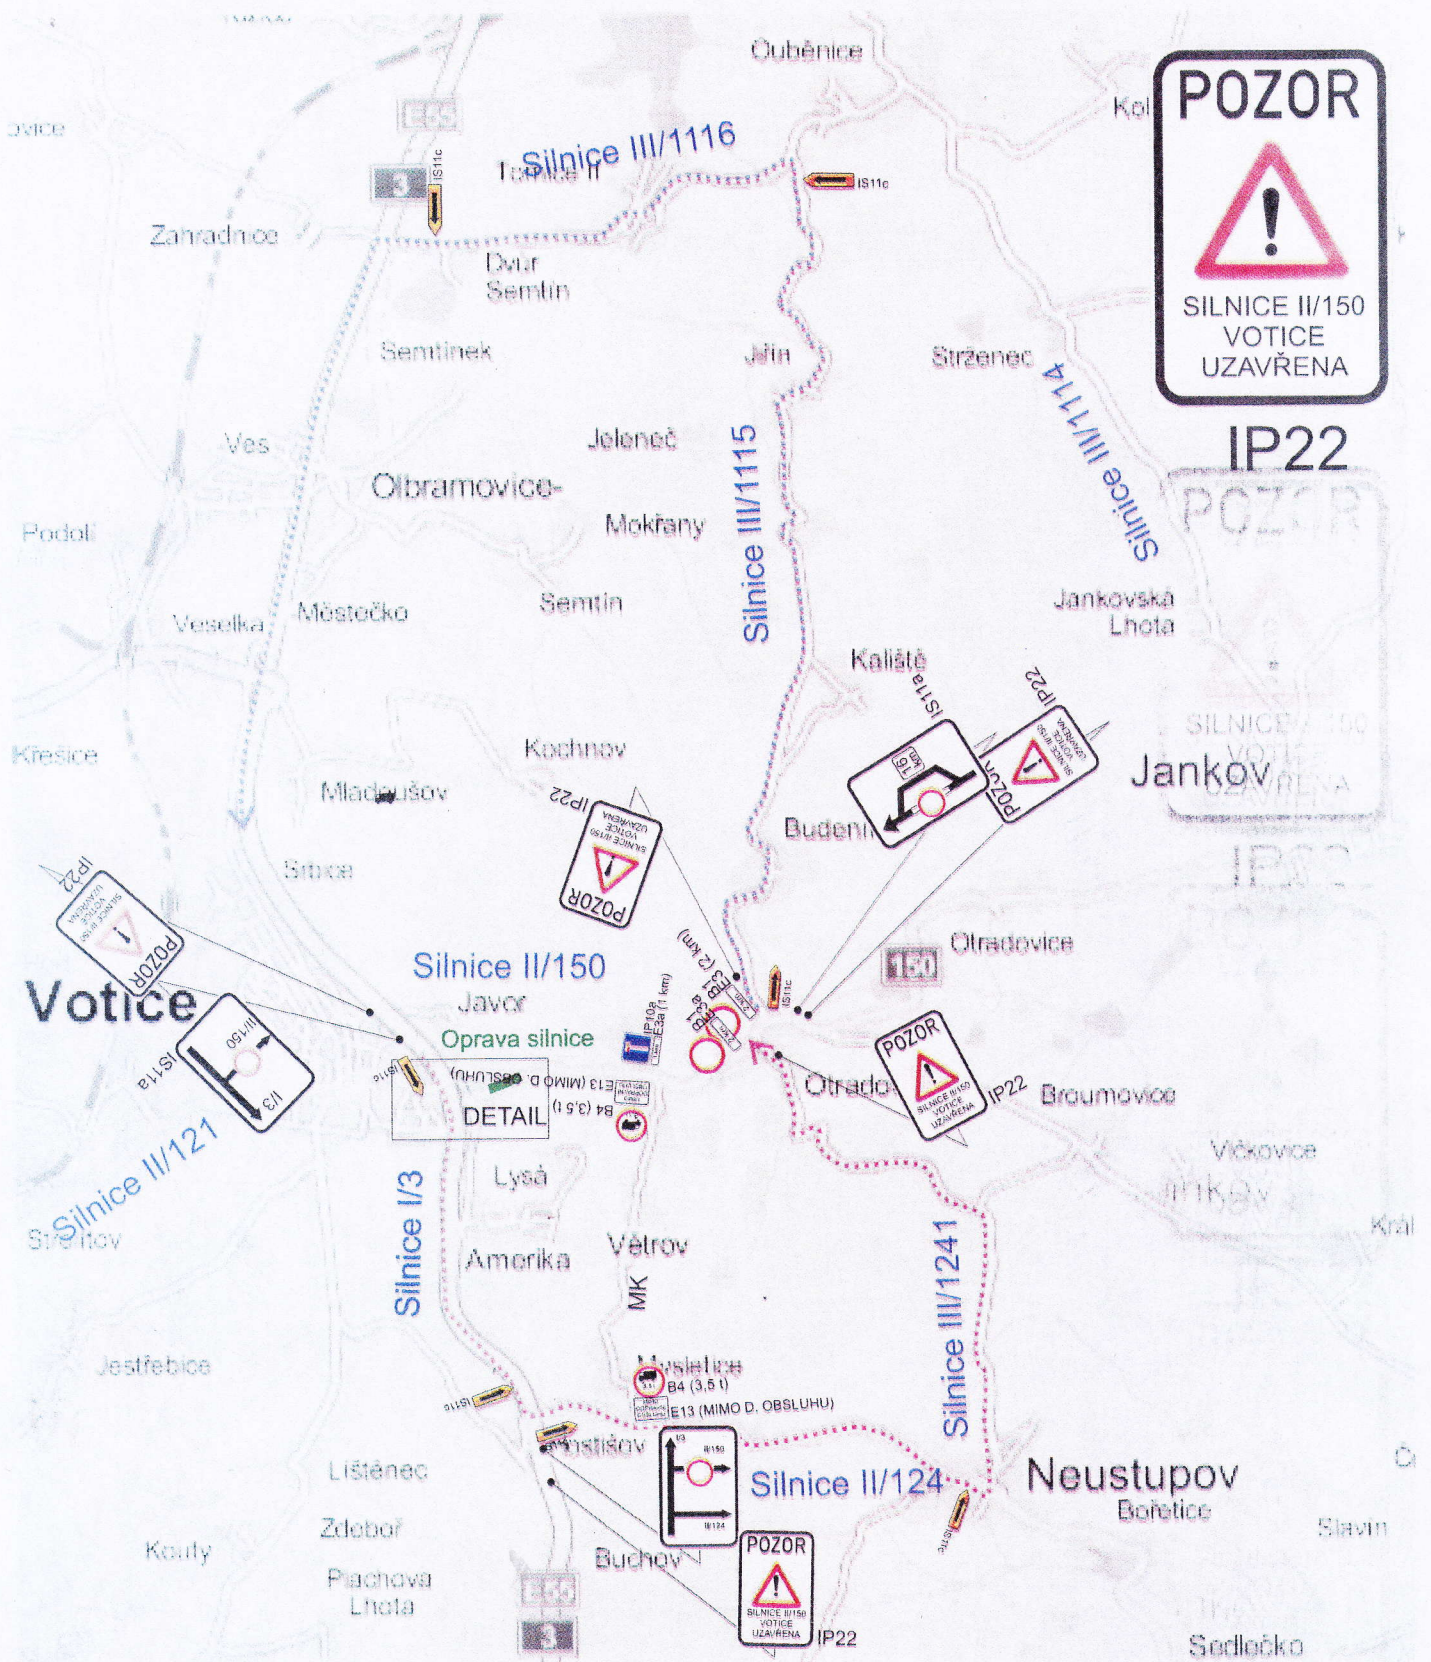

DETAIL

II/150 VOTICE, OPRAVA HAVÁRIE SILNICE V KM 0,200 - 0,300

DOPRAVNÍ OPATŘENÍ

Silnice II/150, staničení km cca 0,200 - 0,300 - uzavírka

Autobus k č.j.: 1524/2016/13-12
uplavená

MĚSTSKÝ ÚŘAD VOTICE
 Odbor správních činností a dopravy

č. 112

POLICIE ČESKÉ REPUBLIKY
 KRAJSKÉ ŘEDITELSTVÍ POLICIE
 STŘEDOCESKÉHO KRAJE
 ÚTULNÝ ODBOR BENEŠOV
 O. JARŇŮVSKÝ
 236 01 BENEŠOV, K PIAZDERNÉ 906
 29.7.2016 20:45:11

II/150 VOTICE, OPRAVA HAVÁRIE SILNICE v km 0,200 - 0,300
DOPRAVNÍ OPATŘENÍ
 Silnice II/150, staničení km cca 0,200 - 0,300 - uzavírka